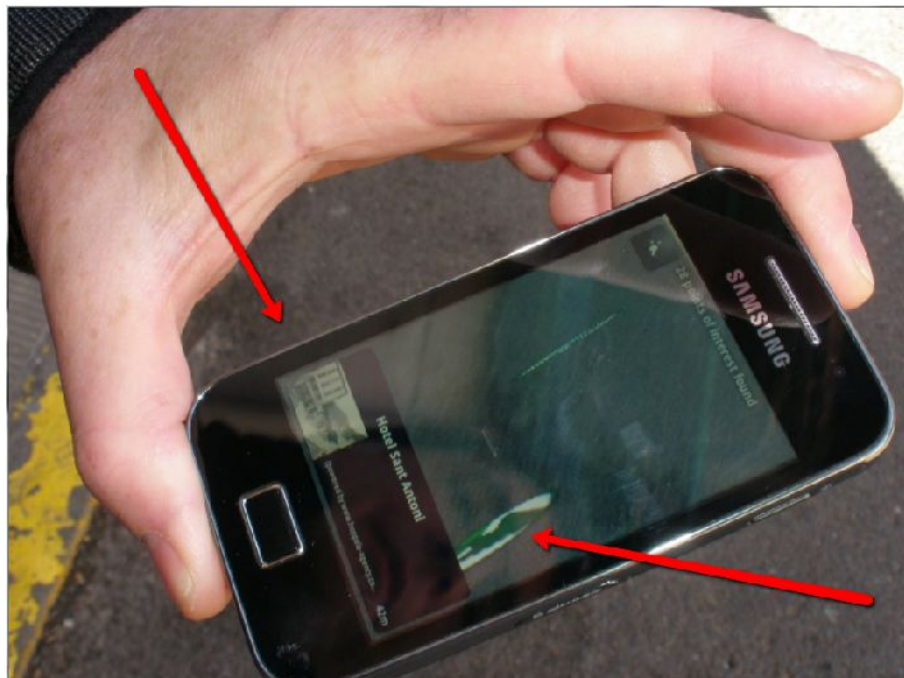

Fundació
Televall

Treballant per les NTIC al Ripollès

COM VISUALITZAR UNA CAPA DE REALITAT AUGMENTADA AMB LAYAR

“Memòria gràfica ribetana - Fundació Televall”

LAYAR és un navegador de realitat augmentada (RA) disponible per a Iphone i Android que pots descarregar de forma gratuïta. Aquest navegador et permetrà visualitzar les capes actives en el lloc on et trobis (la RA utilitza sistemes de georeferenciació), aquestes capes et facilitaran informació sobreposada a la realitat que observes.

- 1) Un cop instal·lat com una aplicació més del teu telèfon has d'obrir el navegador:

- 2) Un cop obert has de triar entre les capes actives o preferides que t'ofereix el navegador:

- 3) Al activar la capa escollida “Memòria ribetana” començarem a trobar objectes- icones que ens mostren on tenim més informació “amagada”:

- 4) Cada icona ens permetrà obtenir més informació en el mateix lloc on ens trobem i només cal fer clic sobre el nom de l'objecte per obrir l'arxiu, en aquest cas imatges antigues (inícis del segle XX) del poble i la seva gent.