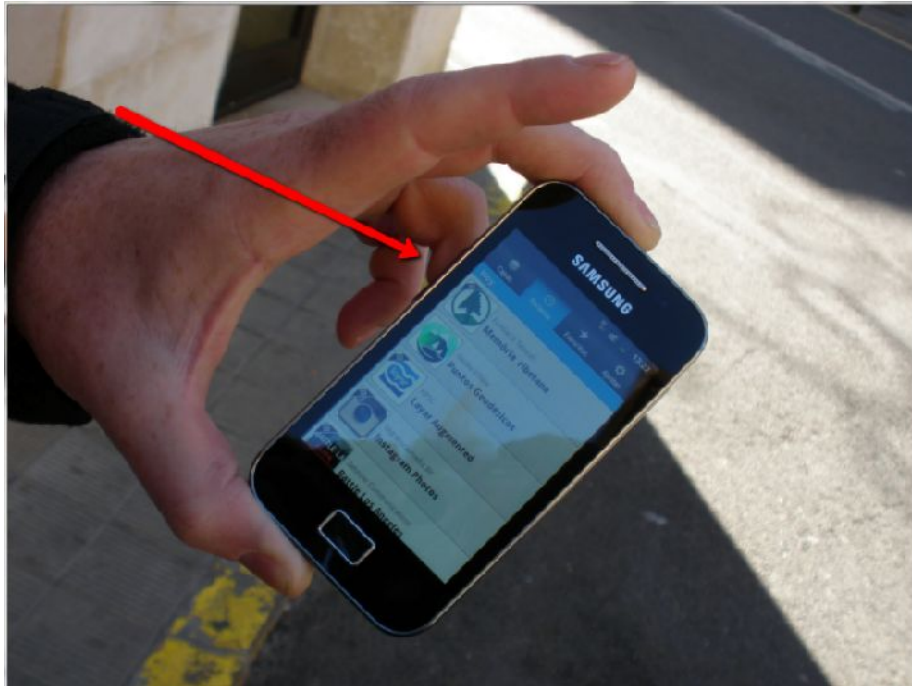

Fundació
Televall

Treballant per les NTIC al Ripollès

COM VISUALITZAR UNA CAPA DE REALITAT AUGMENTADA AMB LAYAR

“Memòria gràfica ribetana - Fundació Televall”

LAYAR és un navegador de realitat augmentada (RA) disponible per a Iphone i Android que pots descarregar de forma gratuïta. Aquest navegador et permetrà visualitzar les capes actives en el lloc on et trobis (la RA utilitza sistemes de georeferenciació), aquestes capes et facilitaran informació sobreposada a la realitat que observes.

- 1) Un cop instal·lat com una aplicació més del teu telèfon has d'obrir el navegador:

- 2) Un cop obert has de triar entre les capes actives o preferides que t'ofereix el navegador:

- 3) Al activar la capa escollida “Memòria ribetana” començarem a trobar objectes- icones que ens mostren on tenim més informació “amagada”:

- 4) Cada icona ens permetrà obtenir més informació en el mateix lloc on ens trobem i només cal fer clic sobre el nom de l'objecte per obrir l'arxiu, en aquest cas imatges antigues (inícis del segle XX) del poble i la seva gent.